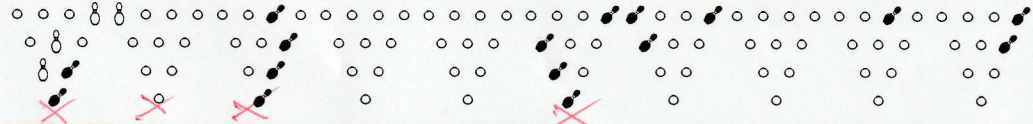

SCORE SHEET

日付 2020-03-04 水曜日 レーン 22 氏名 齋藤 實苗 HDCP 0 ♀は1投目の残ピン
♂は2投目の残ピン

1 G		1	2	3	4	5	6	7	8	9	10	TO	SUB/T	
開始時間	10:02	5	2	9	—	6	6	3	⑦	2	8	9	8	157
単価	¥270	7	16	36	62	81	90	99	119	137	157		157	

2 G		1	2	3	4	5	6	7	8	9	10	TO	SUB/T	
開始時間	10:21	7	9	9	9	9	9	8	⑦	2	⑦	1	9	168
単価	¥270	19	38	57	77	97	115	132	141	149	168		325	

漢女団

■10(45%) : ■5(23%) : アベレージ162.5 : 男 Pシニ | 1人
前回2020年03月02日来場。

Bowl GrooVets
X-BOWL

営業時間	営業時間	営業時間	営業時間	営業時間
月~金曜日 AM10:00~翌1:00 土・日・祝日 AM 9:00~翌1:00	月~木曜日 AM10:00~翌2:00 金曜日 AM10:00~翌3:00 土曜日 AM 7:00~翌5:00 日曜日・祝日 AM 7:00~翌2:00	月~木曜日・祝日 AM10:00~翌2:00 金曜日・祝前日 AM10:00~翌3:00 土曜日 AM 8:00~翌3:00 日曜日 AM 8:00~翌2:00	月~金曜日 AM10:00~翌2:00	月~金曜日 AM10:00~翌5:00 土・日・祝日 AM 9:00~翌5:00